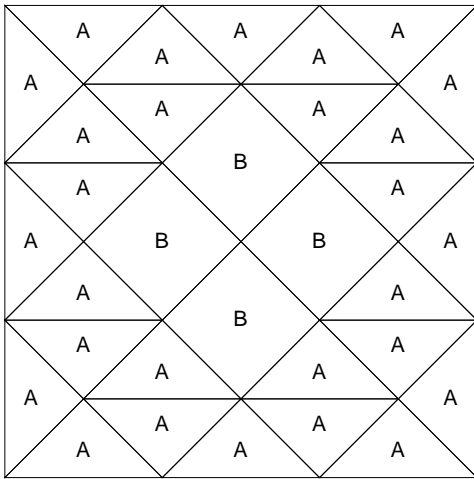

# 13) Buckwheat

Key Block (41/100 actual size)

Cutting Diagrams