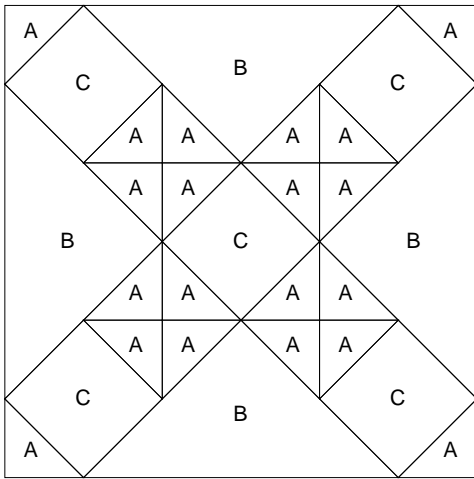

17) Cats & Mice

Key Block (41/100 actual size)

Cutting Diagrams