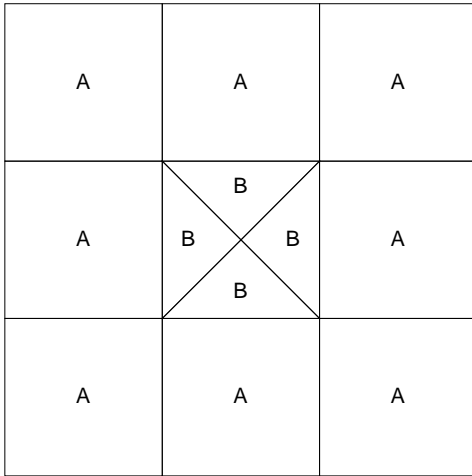

69) Practical Orchard

Key Block (41/100 actual size)

Cutting Diagrams

Patch Count