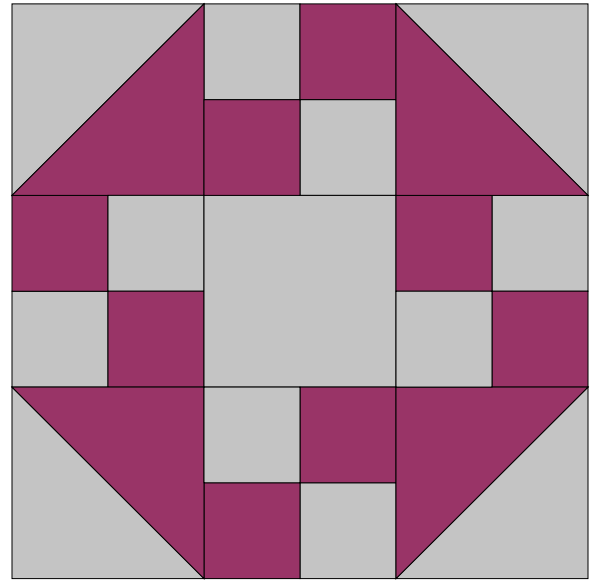

70) Prairie Queen

Key Block (41/100 actual size)

Cutting Diagrams