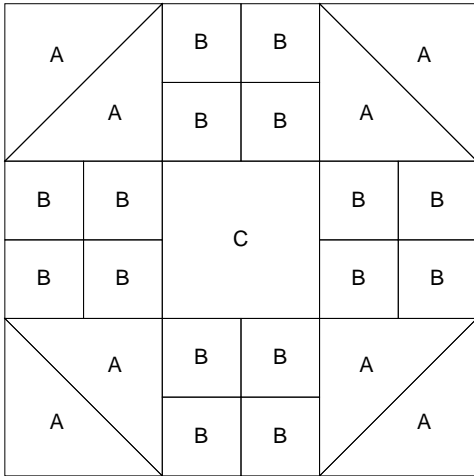

70) Prairie Queen

Key Block (41/100 actual size)

Cutting Diagrams