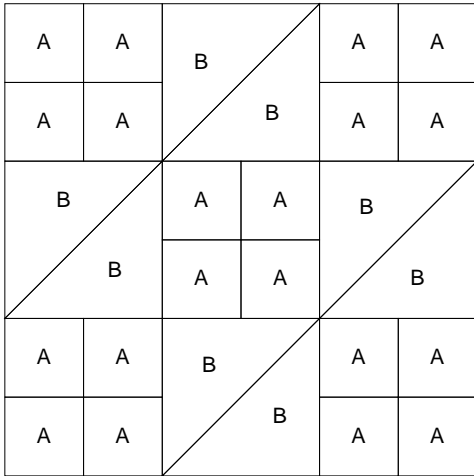

# 72) Railroad

Key Block (41/100 actual size)

Cutting Diagrams