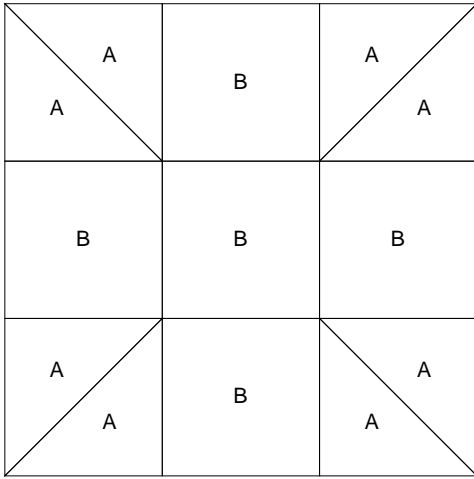

84) Spool

Key Block (41/100 actual size)

Cutting Diagrams